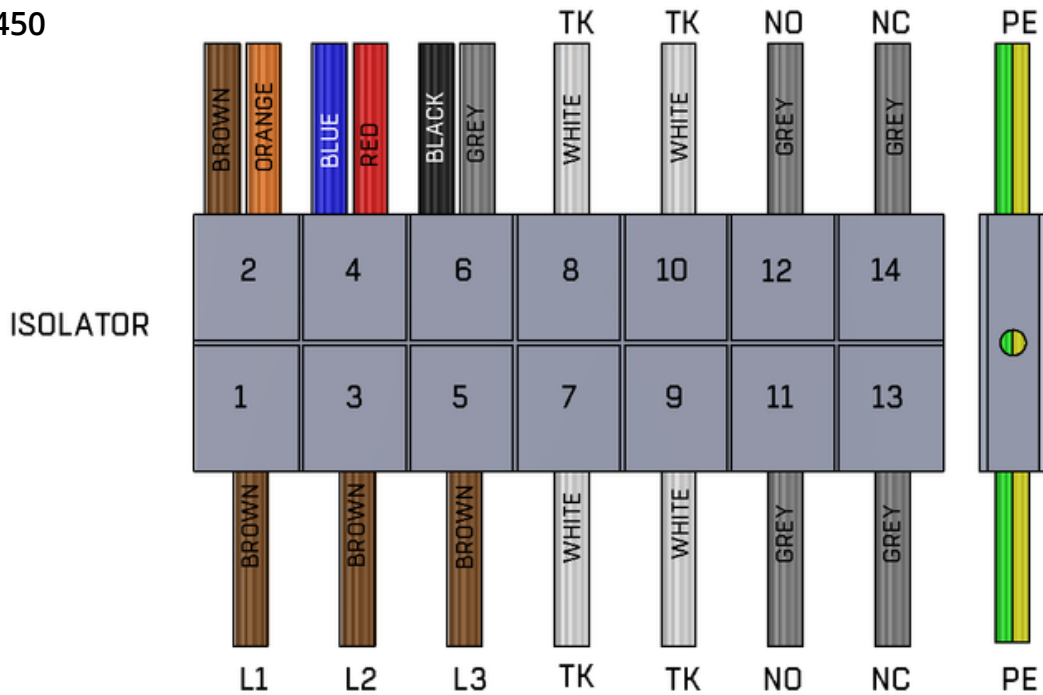

ESTOC TARGE

WIRING DIAGRAMS - 3006, 3031 & 3032

Targe AC 1PH
CD3006

ESTOC TARGE

WIRING DIAGRAMS - 3006, 3031 & 3032

Targe 3PH
355-450

Targe 3PH
500-630