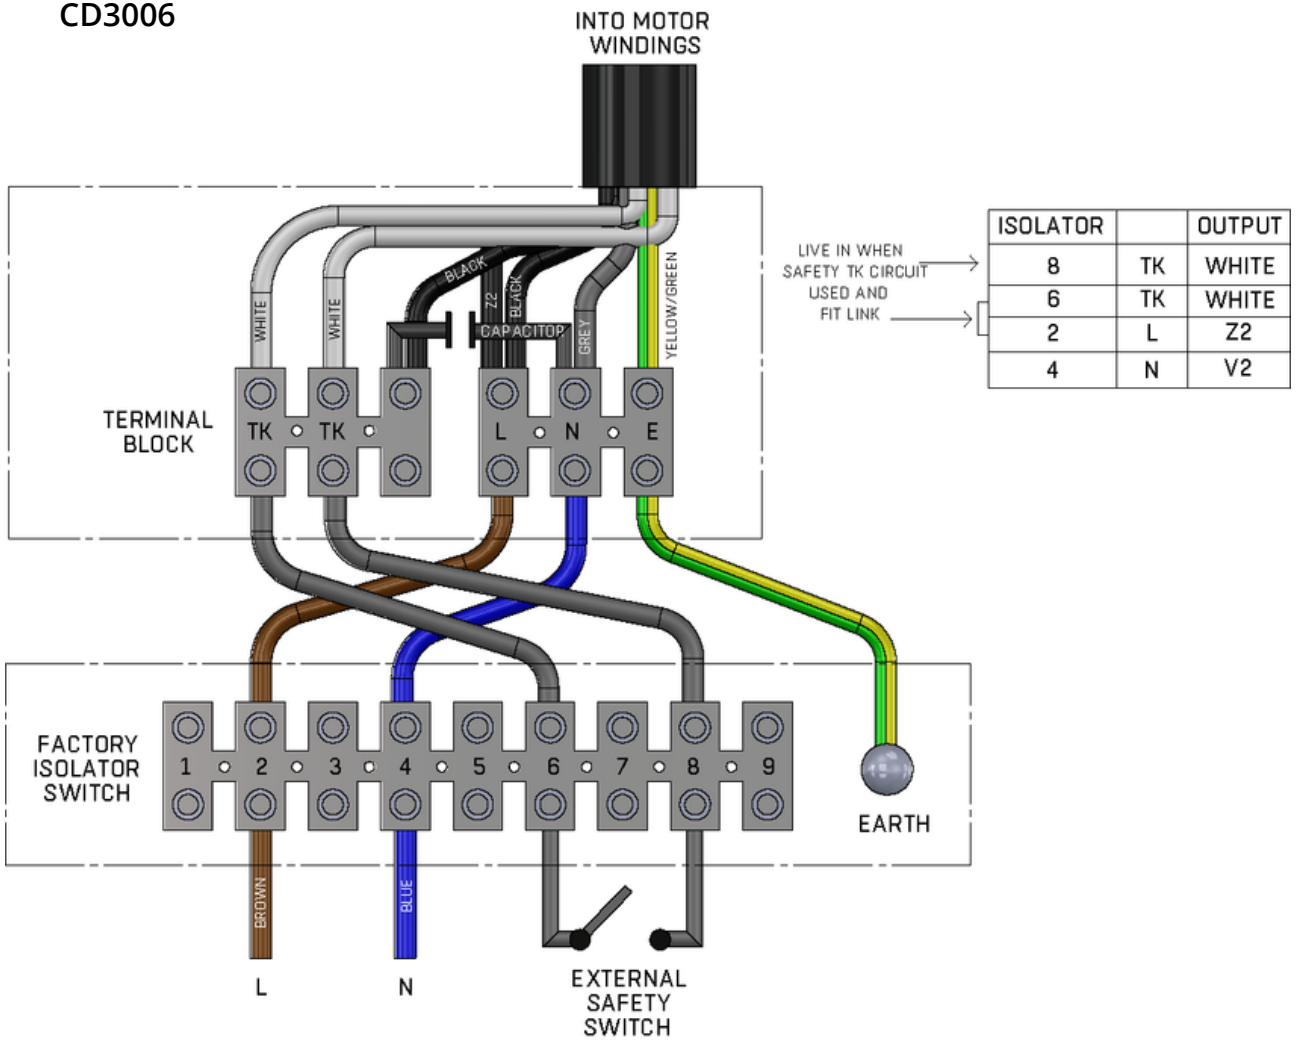

ESTOC TARGE

WIRING DIAGRAMS - 3006, 3031 & 3032

Targe AC 1PH
CD3006

ESTOC TARGE

WIRING DIAGRAMS - 3006, 3031 & 3032

Targe 3PH
355-450

Targe 3PH
500-630