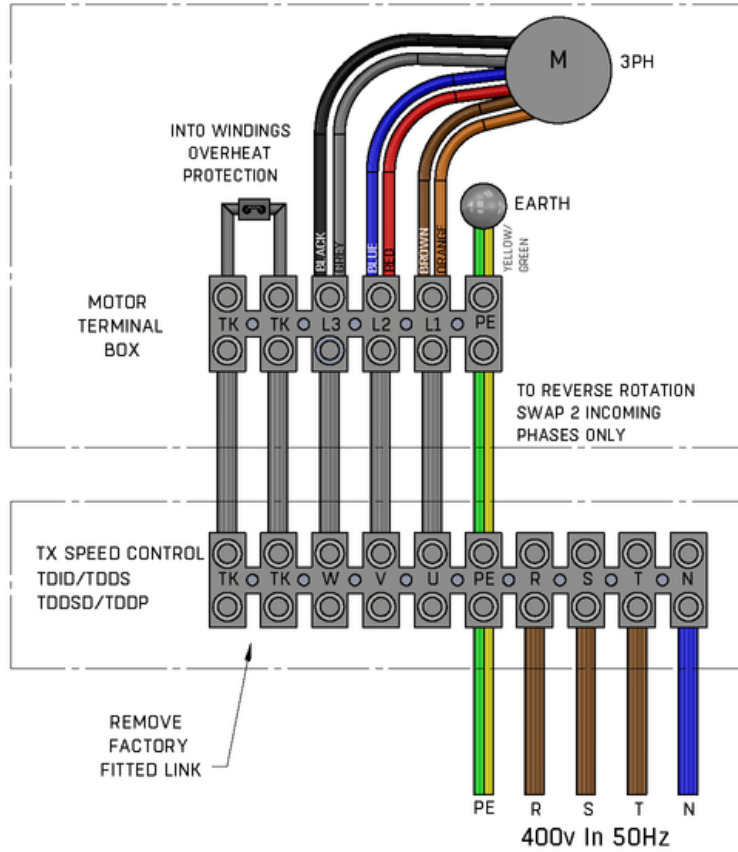

ESTOC

WIRING DIAGRAM - 3028, 3029 & 3030

FACTORY CONFIGURATION
(CLOCKWISE ROTATION)

ESTOC

WIRING DIAGRAMS - 3028, 3029 & 3030

ESTOC 3PH
TDID/TDDS/TDDSD/TDDP

Without Speed Controls